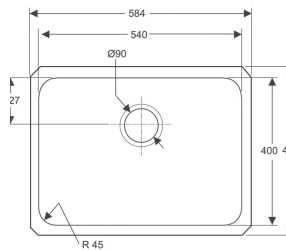

3325W £500

INT - 540 x 400 x 240 mm

3332W £500

INT - 540 x 400 x 194 mm

BASE UNIT - 800 mm

WASTE - KSC1