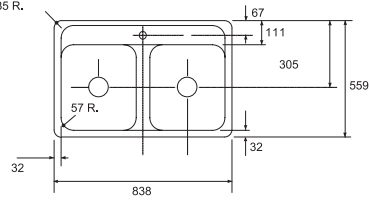

## DEERFIELD SMART DIVIDE

**5838-7U-0** £720.00

EXT - 838 x 559 mm  
BASE UNIT - 1000 mm  
WASTE - KSC8 x 2