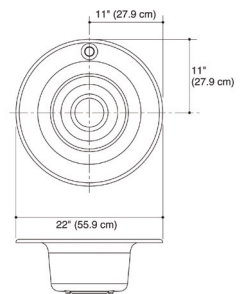

CAVIAR

6490-1-FP
£798.13

CASHMERE

6490-1-K4
£798.13