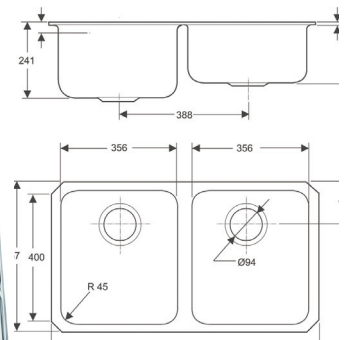

**3352B-L-NA** £831.85

EXT - 800 x 457 mm  
BASE UNIT - 1000 mm  
WASTE - KSC8 x 2

**3356W-NA** £915.04

EXT - 892 x 511 mm  
BASE UNIT - 1000 mm  
WASTE: KSC1 X 2

**3351W** £882.00

EXT - 800 x 457 mm  
BASE UNIT - 1000 mm  
WASTE: KSC1 X 2