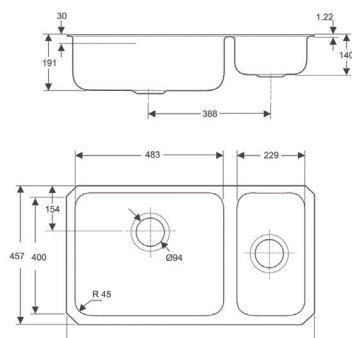

3350W-NA £876.00

EXT - 800 x 457 mm
BASE UNIT - 1000 mm
WASTE: KSC1 X 2

3355W-NA £846.80

EXT - 781 x 511 mm
BASE UNIT - 1000 mm
WASTE: KSC1 X 2