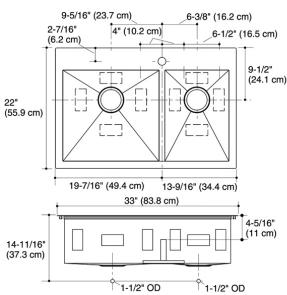

EXT - 191 x 381 mm  
BASE UNIT - 600 mm  
WASTE - KSC8

**3820-1-NA £601.00**

EXT - 838 x 559 mm  
BASE UNIT - 900 mm  
WASTE - KSC8 x 2

**3838-1-NA £647.00**

EXT - 838 x 559 mm  
BASE UNIT - 900 mm  
WASTE - KSC8 x 2