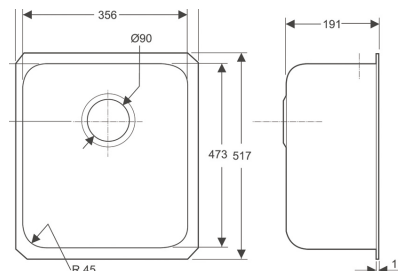

WASTE - KSC1

**3334W £467.00**

INT - 473 x 356 x 191 mm

BASE UNIT - 500 mm

WASTE - KSC1

**3335W £428.00**

INT - 454 x 454 x 248 mm

BASE UNIT - 600 mm