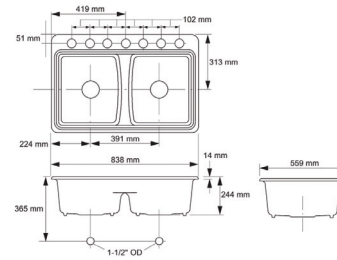

## DEERFIELD SMART DIVIDE

**5838-7U-0** £720.00

EXT - 838 x 559 mm  
BASE UNIT - 1000 mm  
WASTE - KSC8 x 2