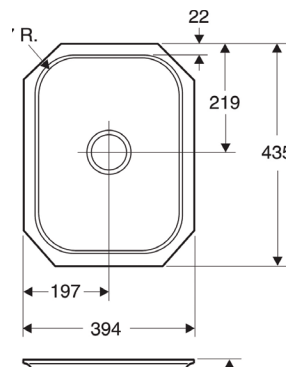

WASTE - KSC1

**3334W £467.00**

INT - 473 x 356 x 191 mm

BASE UNIT - 500 mm

WASTE - KSC1

**3335W £428.00**

INT - 454 x 454 x 248 mm

BASE UNIT - 600 mm

WASTE - KSC1

**3336W £385.00**

INT - 391 x 349 x 194 mm

BASE UNIT - 500 mm

WASTE - KSC1

**3337W £403.09**

INT - 454 x 349 x 194 mm

BASE UNIT - 500 mm