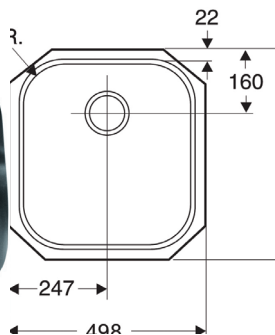

3335W £428.00

INT - 454 x 454 x 248 mm

BASE UNIT - 600 mm

WASTE - KSC1