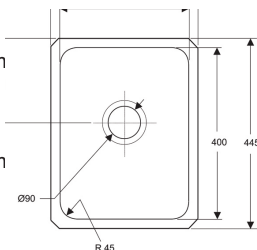

## ICEROCK

**3330W £414.00**

INT - 400 x 356 x 240 mm

**3331W £403.20**

INT - 400 x 356 x 194 mm

BASE UNIT - 600 mm

WASTE - KSC1

**3325W £500**